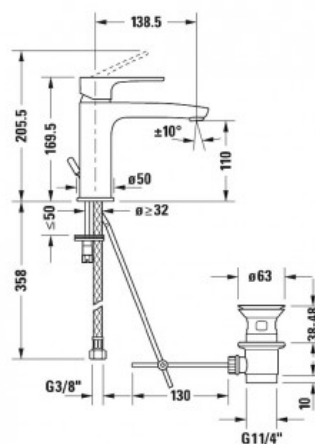

В.1 Однорычажный смеситель для раковины М с комплектом донного клапана (арт. В11020001010)

Характеристики

- Вариант: с комплектом донного клапана

Комплектация

Актуальная и полная информация по продукту на сайте <http://durastyle.ru>